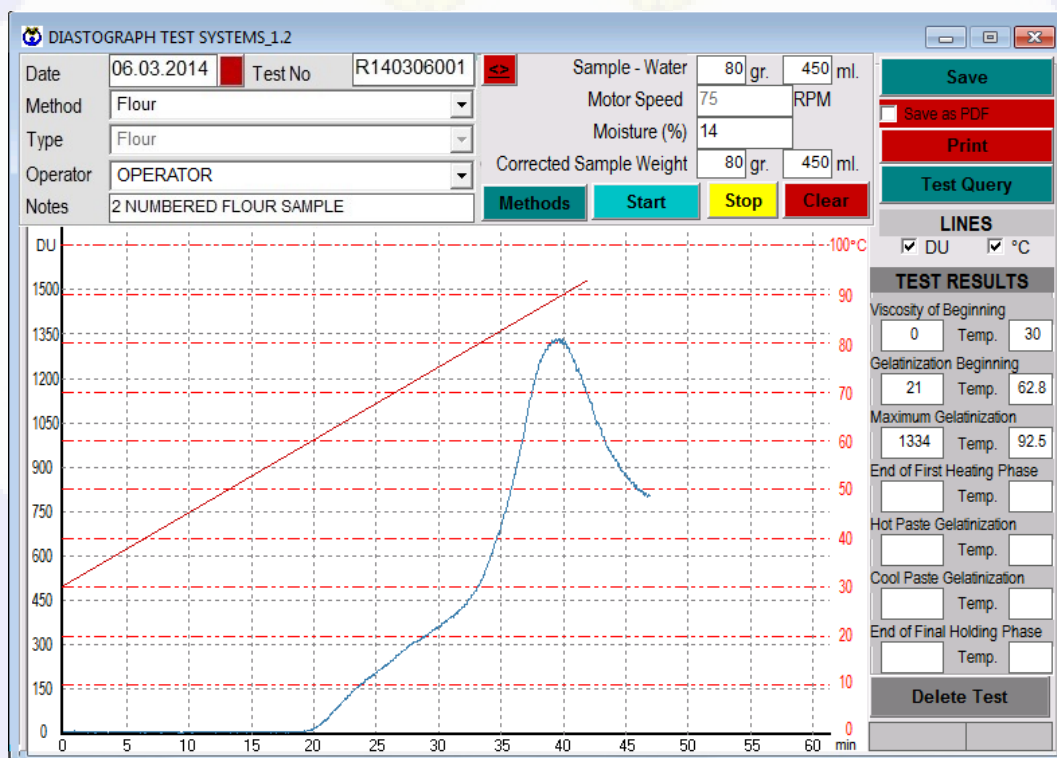

DIASTOGRAPH - Y37

Výhody:

- Stanovení želatinizačních vlastností různých druhů mouky a škrobu
- Dvě zařízení v jednom pro analýzu mouky a škrobu
- Ovládání přímo z počítače
- Snadná aktualizace softwaru pomocí vzdáleného přístupu
- Uložení a zpracování výsledků v počítači
- Integrovaný počítač, který umožňuje připojení k síti
- Vícejazyčný a uživatelsky přívětivý software
- Vytvoření speciálních testovacích profilů pro různé aplikace
- Měření aktivity alfa amylázy v mouce

DIASTOGRAPH - Y37

Yucebas Diastograph určuje želatinizační vlastnosti a enzymatickou aktivitu mouky, celozrnné mouky, rýžové mouky, kukuřice, žita, ječmene atd. Princip funkce přístroje spočívá v tom, že se suspenze mouky a destilované vody zahřívá konstantní rychlostí 1,5 °C/min v mixovací nádobě, kde se měří odpor proti míchání, což odpovídá viskózním vlastnostem vzorku.

Diastograph lze ovládat přímo z vestavěného PC pomocí dotykové obrazovky. Zařízení je vybaveno dvěma krokovými motory pro ovládání mixovací nádoby a mixovací hlavy. Regulaci teploty zařízení lze nastavit a sledovat v softwaru.

Diastograf umožňuje stanovení následujících parametrů:

- Počáteční viskozita
- Začátek želatinizace / teplota
- Maximum želatinizace
- Teplota želatinizace
- Viskozita / teplota ve fázi ohřevu / chlazení
- Viskozita během prodlevy