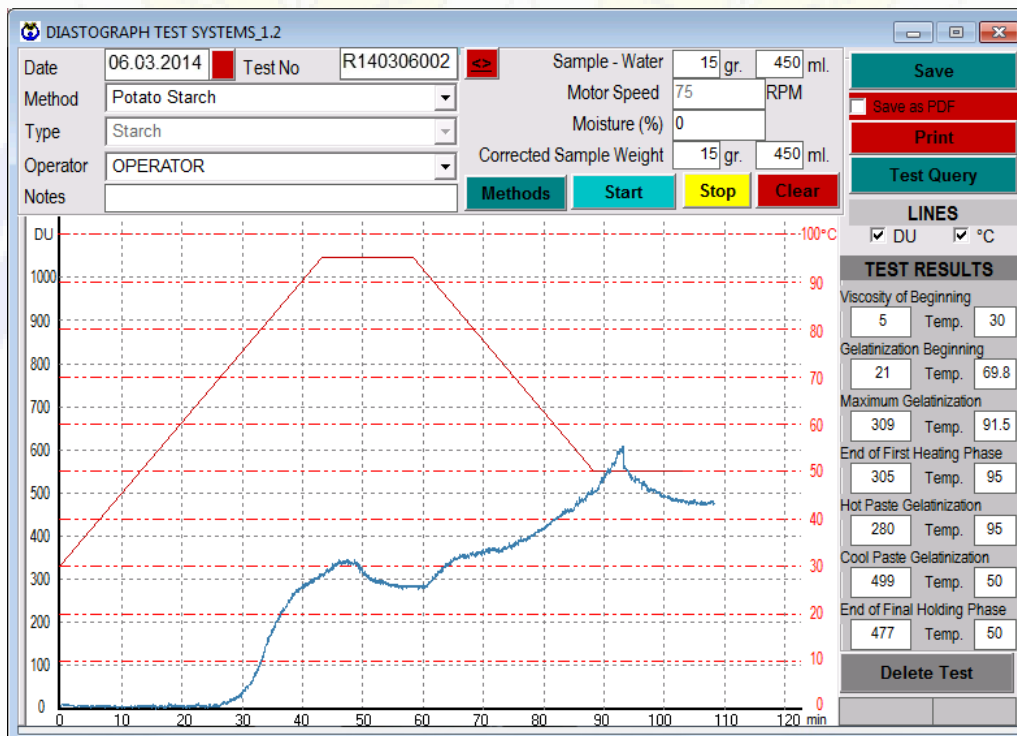

DIASTOGRAPH - Y37

Yucebas Diastograph určuje želatinizační vlastnosti a enzymatickou aktivitu mouky, celozrnné mouky, rýžové mouky, kukuřice, žita, ječmene atd. Princip funkce přístroje spočívá v tom, že se suspenze mouky a destilované vody zahřívá konstantní rychlostí 1,5 °C/min v mixovací nádobě, kde se měří odpor proti míchání, což odpovídá viskózním vlastnostem vzorku.

Diastograph lze ovládat přímo z vestavěného PC pomocí dotykové obrazovky. Zařízení je vybaveno dvěma krokovými motory pro ovládání mixovací nádoby a mixovací hlavy. Regulaci teploty zařízení lze nastavit a sledovat v softwaru.

Diastograf umožňuje stanovení následujících parametrů:

- Počáteční viskozita
- Začátek želatinizace / teplota
- Maximum želatinizace
- Teplota želatinizace
- Viskozita / teplota ve fázi ohřevu / chlazení
- Viskozita během prodlevy

Technické specifikace:

Rozměry (V x H x Š): (850 mm x 650 mm x 500 mm)

Napájení: 230 V AC, 50 - 60 Hz

Hmotnost: 72 kg

Objem mixovací nádoby: 550 ml

Rychlost mixovací nádoby: standardně 75 ot./min, nastavitelná 0 - 300 ot./min